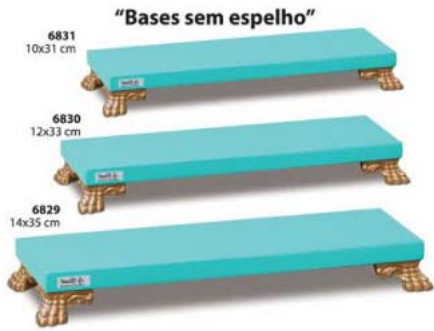

31

Caixas e Bandejas

"Bandejas e caixas com espelhos"

3802 37x24 cm

3801 42x28 cm

3800 47x32 cm

1813 11x12 cm

1819 18x18 cm

1802 37x24 cm

12803 53x38 cm

12804 45x30 cm

32

Caixas e Bandejas

Tabela de cores e decorações

Antique: disponível somente para peças com relevo

Sólidas: disponível para todas as peças