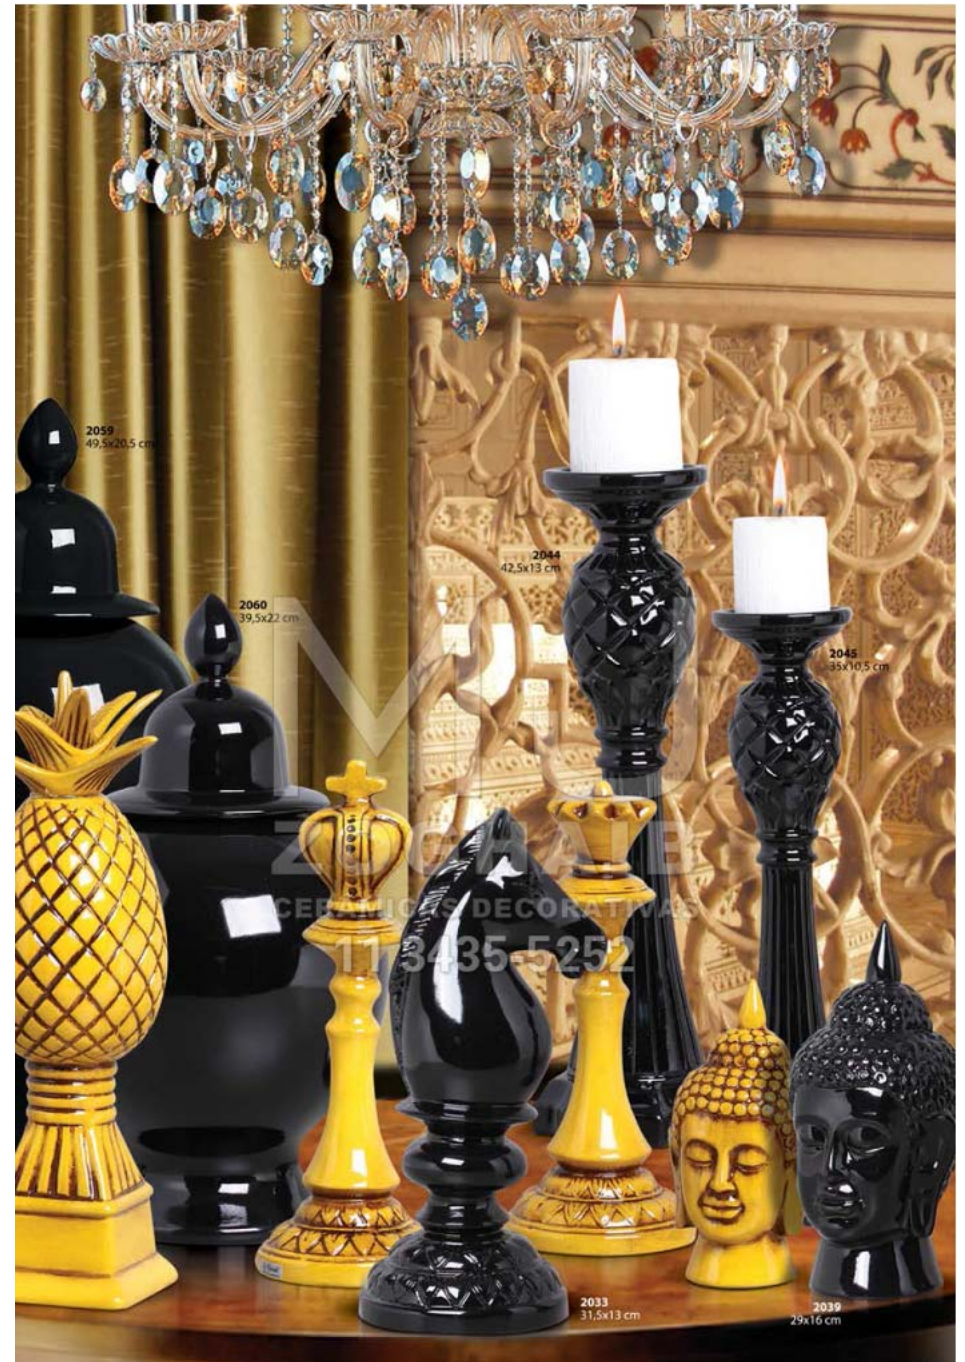

LB

Lu Brasil

CERÂMICA & INTERIORES

MU

ZOGHATI

CERÂMICAS DECORATIVAS

11 3435-5252

Amarelo Antique 5