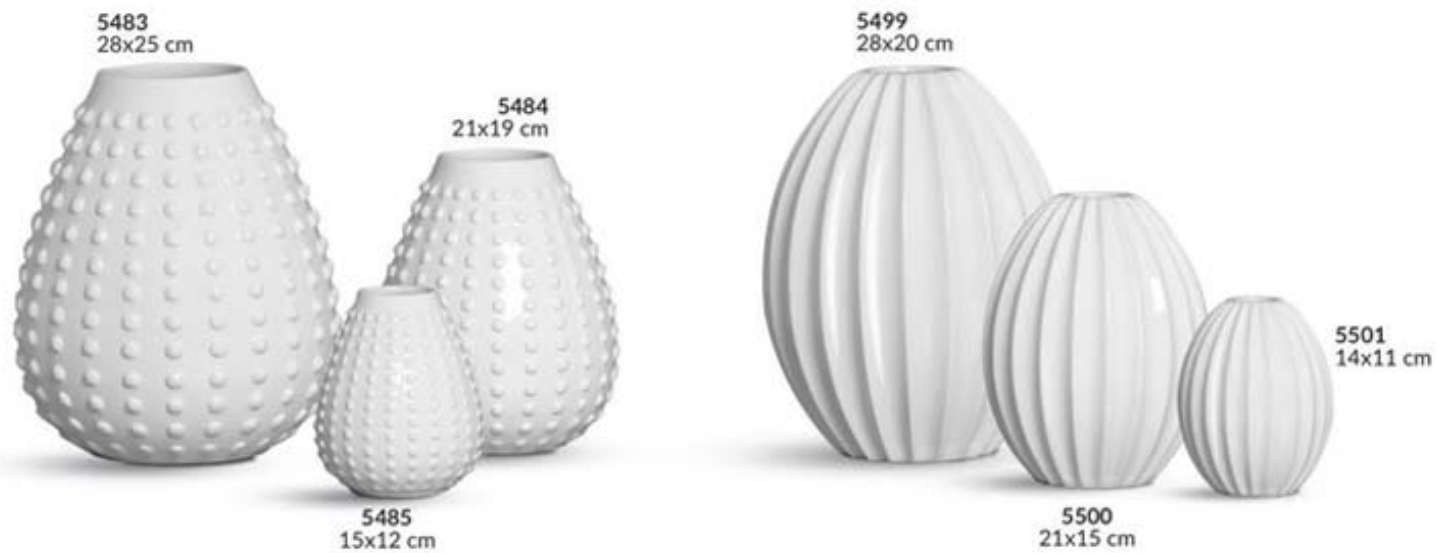

ZOGHAIB
CERÂMICAS DECORATIVAS
11 3435-5252