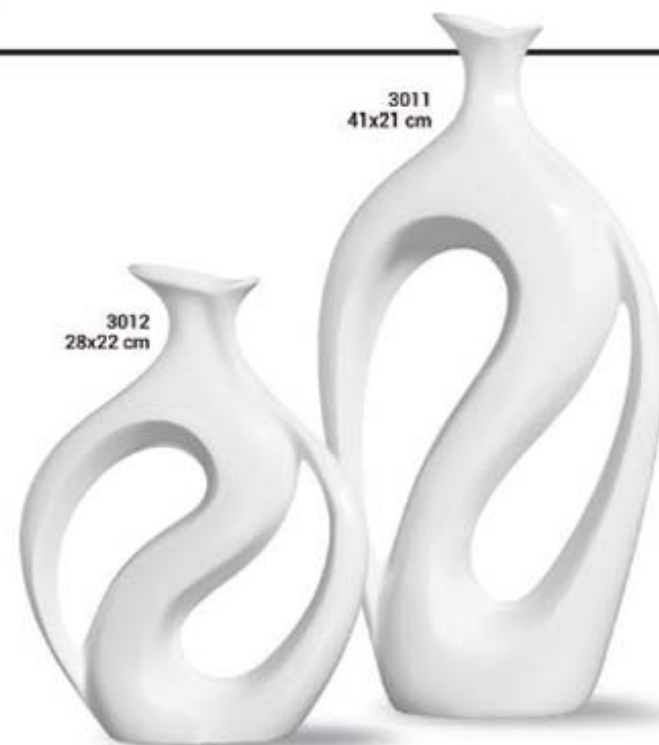

2522
15x20 cm

2524
28x15 cm

2519
28x16 cm

2518
22x32 cm

2520
30x17 cm

2517
19x28 cm

2521
15x17 cm

3117
41x21 cm

3118
33x13 cm

3430
37x15 cm

1848
Esfera
Ø9 cm

1846
Esfera
Ø15 cm

1847
Esfera
Ø11 cm

3431
19x15 cm

3434
27x20 cm

1836
Esfera
Ø9 cm
com vela

1834
Esfera
Ø15 cm
com vela

1835
Esfera
Ø11 cm
com vela

Godê

Da moda para a decoração

Uma tendência que não cai de moda, o Godê sempre esteve presente no universo do design. Atemporal e versátil, o "new look" dos anos 50 ganhou a admiração dos estilistas e decoradores. Com ar de sofisticação, a Cerâmica Ana Maria extraiu as linhas românticas e aplicou-as em peças que se destacam nos mais diversos ambientes.