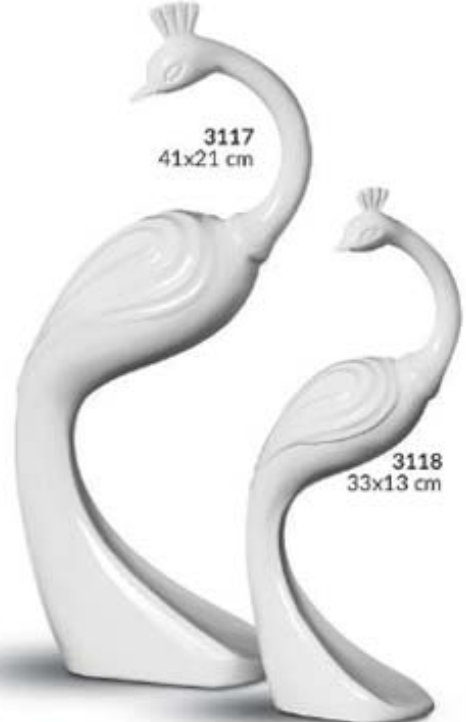

3465
19x25 cm

3478
41x14 cm

3477
32x11 cm

3473
24x10 cm

3475
18x13 cm

3472
19x25 cm

2523
52x18 cm

2526
40x15 cm

2522
15x20 cm

2524
28x15 cm

2519
28x16 cm

2518
22x32 cm

2520
30x17 cm

2517
19x28 cm

2521
15x17 cm

3117
41x21 cm

3118
33x13 cm

3430
37x15 cm

1848
Esfera
Ø9 cm

1846
Esfera
Ø15 cm

1847
Esfera
Ø11 cm

3431
19x15 cm

3434
27x20 cm

1836
Esfera
Ø9 cm
com vela

1834
Esfera
Ø15 cm
com vela

1835
Esfera
Ø11 cm
com vela

Godê

Da moda para a decoração

Uma tendência que não cai de moda, o Godê sempre esteve presente no universo do design. Atemporal e versátil, o "new look" dos anos 50 ganhou a admiração dos estilistas e decoradores. Com ar de sofisticação, a Cerâmica Ana Maria extraiu as linhas românticas e aplicou-as em peças que se destacam nos mais diversos ambientes.