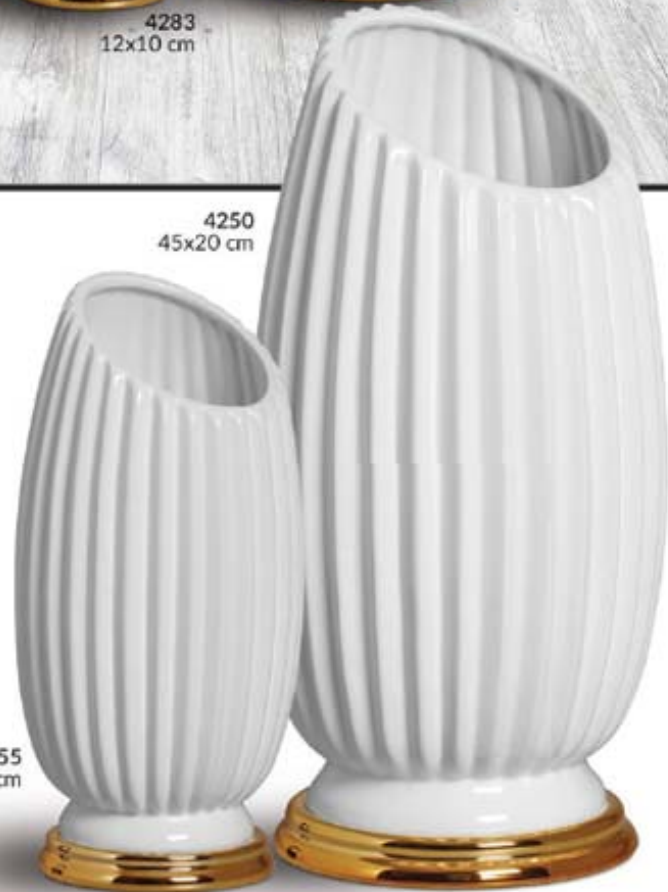

4283
12x10 cm

Acabamento alto brilho
com cromo ouro

4255
31x15 cm