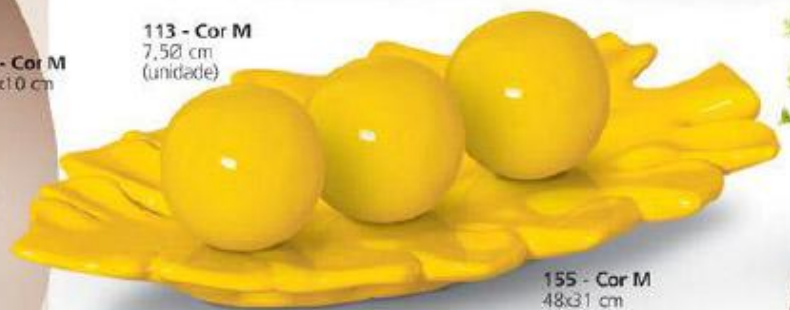

149 - Cor M
40x15 cm

284 - Cor M
51x13 cm

150 - Cor M
31x11 cm

285 - Cor M
30x7,5 cm

ZOGHAIB
CERÂMICAS DECORATIVAS
11 3435-5252

135 - Cor M
25x14,5 cm

136 - Cor M
17,5x15 cm

134 - Cor M
26,5x10 cm

292 - Cor M
7x10 cm

186 - Cor M
25x20 cm

146 - Cor M
48x30 cm

144 - Cor M
37x15 cm

145 - Cor M
32x13 cm

123 - Cor M
19x31 cm

124 - Cor M
8,5x15,5 cm

149 - Cor M
40x15 cm

284 - Cor M
51x13 cm

285 - Cor M
30x7,5 cm

113 - Cor M
7,50 cm
(unidade)

155 - Cor M
48x31 cm

341 - Cor M
12,5x13 cm

289 - Cor M
65x26 cm

339 - Cor M
42,5x12,5 cm

343 - Cor M
23x21,5 cm