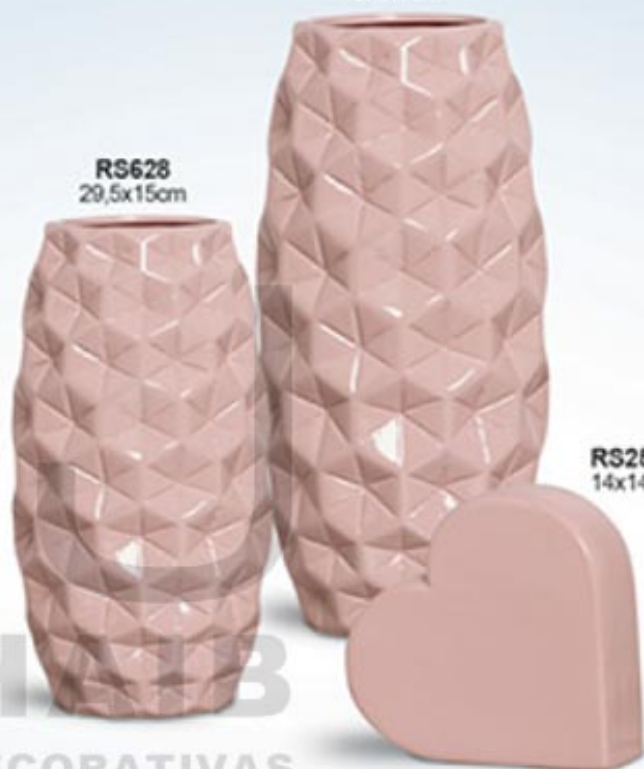

RS627
37x17cm

RS628
29,5x15cm